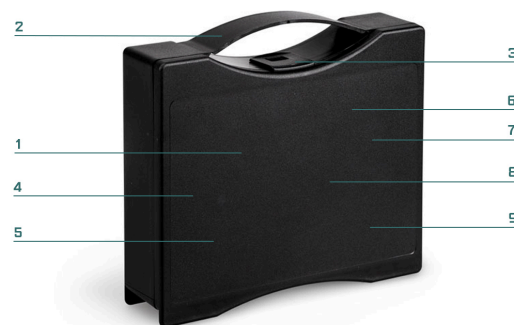

### SCHIUMA PERSONALIZZATA

### DIMENSIONI ESTERNE

L x H x P  
155 x 133 x 36 mm

**PESO**      **UNITÀ DI IMBALLAGGIO**  
0.1 kg      134 pezzi

### CARATTERISTICHE E FUNZIONI

1. Leggero ma estremamente resistente
2. Maniglia pieghevole funzionale e salvaspazio
3. Chiusura a scatto semplice e sicura
4. Grazie all'intelligente design del prodotto, può stare in piedi o su un fianco, ideale per essere riposto in modo pratico.
5. La superficie liscia e lucida è perfetta per la stampa o l'etichettatura personalizzata.
7. Superficie strutturata e antigraffio sui gusci colorati delle custodie
8. Gusci disponibili in combinazioni di colori personalizzate
9. Inserti in schiuma, personalizzati secondo le vostre specifiche
10. Disponibile anche in plastica riciclata al 100%